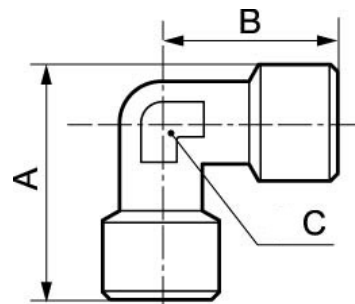

ACCESORIOS DE CONEXIÓN - CODO - T

Codo hembra - A9

Presión de utilización min/max

0 / 15 bar

Referencia	Roscado	Dim. A (mm)	Dim. B (mm)	Dim. C (mm)
A9 1818	G1/8	27.5	20.5	10
A9 1414	G1/4	34.5	26	13
A9 3838	G3/8	38.5	30	15
A9 1212	G1/2	47	36	20
A9 3434	G3/4	53	36.5	25
A9 0101	G1	64.5	45	30